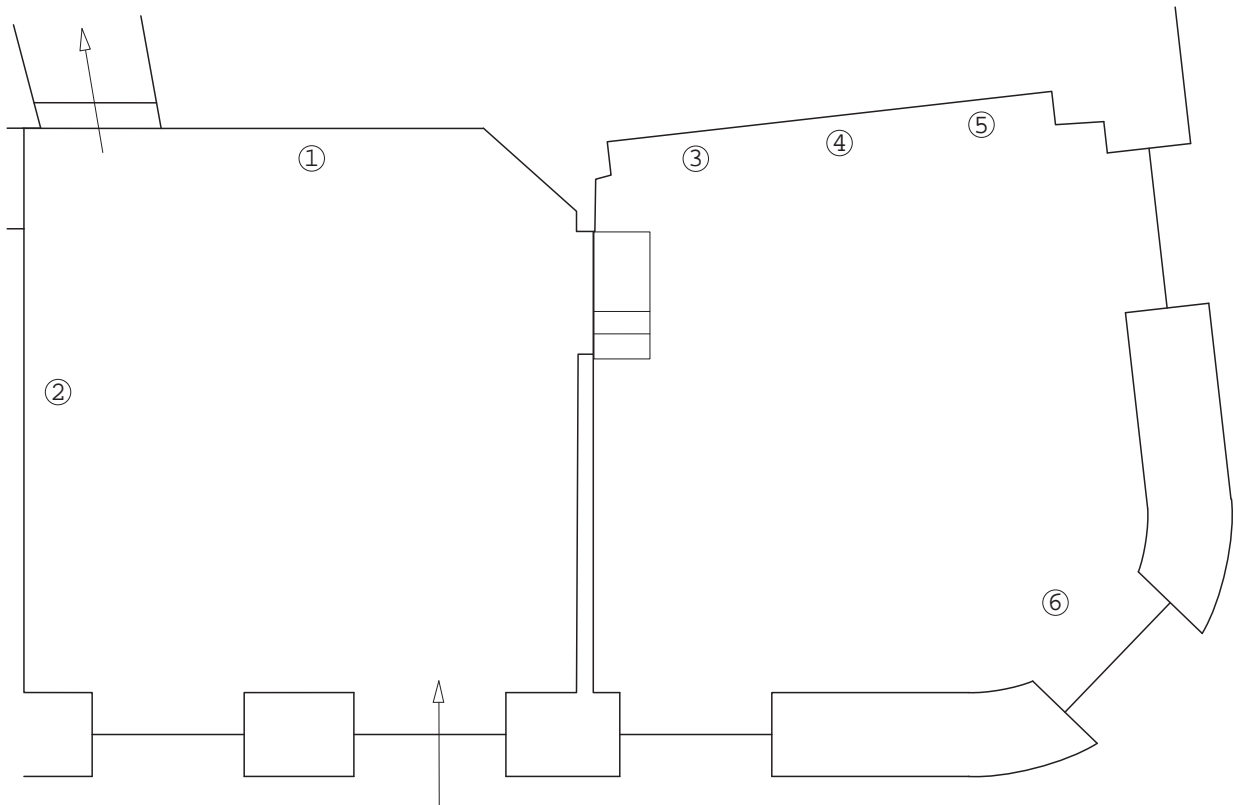

Lisa Slawitz
contact

10.05. – 07.06.2024
new jörg wien

1. Der Zauberlehrling, 2024
Öl auf Leinwand
100 x 115 cm

2. Ja wer schaut da?, 2024
Öl auf Leinwand
140 x 160 cm

3. Engel, 2024
Öl auf Leinwand
140 x 160 cm

4. Your mind is filled
with thoughts of work, 2024
Öl auf Leinwand
70 x 80 cm

5. Pfingstrose, 2024
Öl auf Leinwand
100 x 115 cm

6. With her flexing of muscles
spread a smell of vanilla pudding, 2023
Öl auf Leinwand
100 x 115 cm